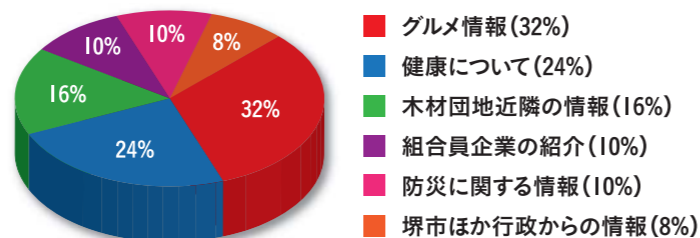

新年号 新春恒例お年玉クイズの答え

- A** 2 雨になる **B** 2 山形新幹線 **C** 1 すずめ
D 2 千葉ロッテ **E** 3 岡山県

多数のご応募ありがとうございました。

アンケート調査結果

先月号(Vol.150)掲載のアンケート結果は右記のとおりとなりました。ご協力頂きありがとうございました。頂戴しましたアンケート内容につきましては、今後の広報誌の参考とさせていただきます。

Q.興味のある項目をお聞かせ下さい(複数回答可)