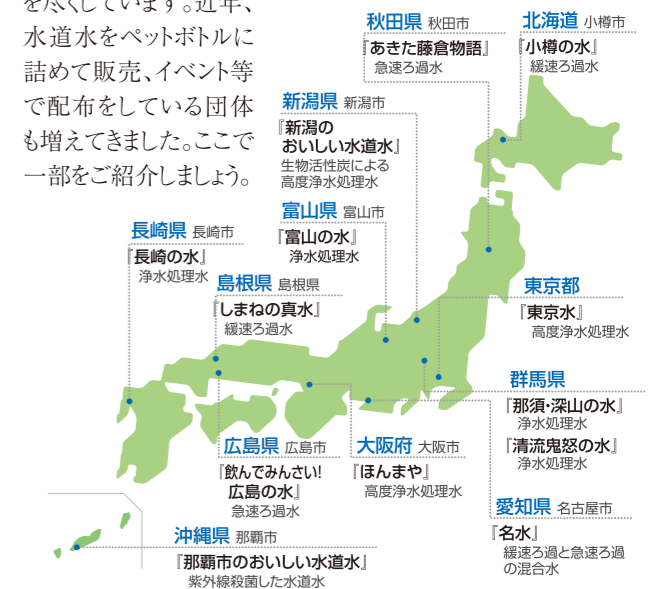

水道水をよりおいしくする方法

- ① やかんや鍋に水を入れて沸騰させて、そのまま3~5分沸騰させ続けることで、水道水がまずいと言われてきた原因である塩素が飛びます。
- ② 冷たい水を使いたい場合、レモン汁を2~3滴入れます。レモンに含まれるビタミンCが還元剤として酸化物質を除去し、ほんのりレモン風味で美味しくいただけます。

浄水器はどんどん進化する

質の高い水道水を誇る日本ですが、住む地域によって水の美味い不味いはあるようです。蛇口にさらしやガーゼを巻きつけたものが、浄水器の始まりと言われていますが、昭和34年頃には、現在の浄水器の原型ともいえる活性炭をろ過材とした「簡易濾過器商品」が市場に出回りました。しかし、その後、活性炭に繁殖する雑菌が問題化され、改良が行われました。昭和60年頃には中空糸膜という化学繊維がろ過材としてプラスされ、原虫や雑菌などの除去を可能にしました。原水の汚染が進む中、現在では逆浸透膜という最高のろ過技術が家庭用浄水器にまで使用されるようになり、トリハロメタンなどの発がん物質や極微量で人体に影響があるとされる環境ホルモンなどの化学汚染物質もほとんどが除去されるようになりました。

こんなにあった! 全国の水道水のボトル販売

全国の水道事業者では、安全でおいしい水道水の供給に全力を尽くしています。近年、水道水をペットボトルに詰めて販売、イベント等で配布をしている団体も増えてきました。ここで一部をご紹介します。

水のトリビア

『アメリカ人に虫歯が少ないのは水道水のおかげ?』

アメリカの水道水には、虫歯予防に効果のあるフッ素が添加されています。このフッ素添加を「フロリデーション」と呼び、フッ素をちょうど良い濃度に調整する方法のことです。現在、全米で1億6千万人が水道水から虫歯予防の恩恵を受けているのです。水道水へのフッ素投入は現在約60カ国で行われていますが、残念ながら日本ではまだ導入されていません。