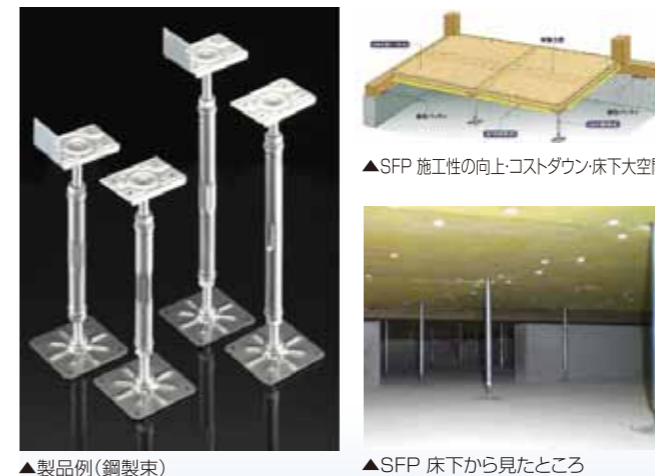

【事業内容・営業品目】

各種床下地システムと支持脚(鋼製束)

▲製品例(鋼製束) ▲SFP 施工性の向上・コストダウン・床下大空間 ▲SFP 床下から見たところ